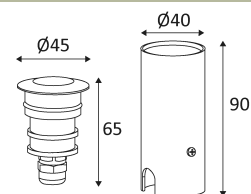

PURE 45

- Ronde grondspot.
- Inbouwdoos en 0.50m kabel meegeleverd.
- Omvormer 700mA afzonderlijk te bestellen.

Dit product bevat 40 lichtbron(nen)
Dit product bevat 1 lichtbron(nen) energiezuinig G.

| CODE | MATERIAAL | DC | LED | T° (K) | LED Lumen | System Lumen |
|-------|-----------|-------------|-----|--------|-----------|--------------|
| OU125 | ALUMINIUM | DC 700mA 3V | 3W | 4000K | 200 Lm | 124 Lm |

Product aangedreven door een laag voltage (SELV) die niet groter is dan 50V (AC RMS).

Gatdiameter voor de armatuur in te voegen. (36mm)

Gatdiameter voor de inbouwdoos in te voegen (45mm).

Lichtbundel 24°.