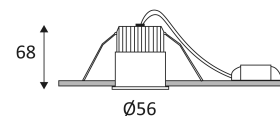

PURE 26 R

- Ronde vaste inbouwspot.
- Anti-verblinding reflector.
- Bevestiging met veren.
- Met externe niet dimbare omvormer.

CODE	KLEUR	MATERIAAL	AC	DC	LED	T° (K)	Nominal Lumen	SYSTEM FLUX
DO261WW05	MAT ZWART	GEGOTEN ALUMINIUM	AC 230V	DC 500mA 18V	9,2W	3000K	729 Lm	595 Lm
DO261WW30	MAT WIT	GEGOTEN ALUMINIUM	AC 230V	DC 500mA 18V	9,2W	3000K	729 Lm	595 Lm

MAT ZWART

MAT WIT

Inbouw Plafondmontage alleen.

Alleen voor binnengebruik.

Bescherming tegen het binnendringen van lichaam > 12mm en tegen verticaal vallende waterdruppels met een inclinatie van max. 60°.

Weerstand : 0,70 Joule.

Product aangedreven door een laag voltage (SELV) die niet groter is dan 50V (AC RMS).

Gatdiameter voor de armatuur in te voegen. (48mm)

Faisceau 15°.

CE gekeurd.

CRI>90

LED-specificaties.