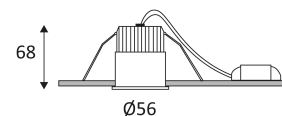

PURE 26 R

- Runde Einbauleuchte, starr.
- Reflektor mit geringer Leuchtdichte.
- Befestigung mit Federn.
- Nicht dimmbarer Treiber inkl.

CODE	FARBE	MATERIAL	AC	DC	LED	T° (K)	Nominal Lumen	SYSTEM FLUX
DO261WW05	SCHWARZ MATT	ALUMINIUMGUSS	AC 230V	DC 500mA 18V	9,2W	3000K	729 Lm	595 Lm
DO261WW30	WEISS MATT	ALUMINIUMGUSS	AC 230V	DC 500mA 18V	9,2W	3000K	729 Lm	595 Lm

SCHWARZ MATT

WEISS MATT

Nur für Deckeneinbaumontage.

Nur für den Innenbereich.

Schutz gegen Eindringen von Körpern von mehr als 12mm. Schutz gegen vertikal fallende Wassertropfen mit einem max. Gefälle von 60°.

Widerstand : 0,70 Joule

Produkt geliefert mit einer niedrigen Spannung (SELV) die 50 V nicht überschreitet (RMS AC).

Gattdiameter voor de armatuur in te voegen. (48mm)

Strahlwinkel 15°.

CE Genehmigung.

CRI>90