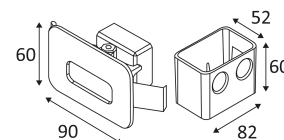

PURE 190

- Rechthoekig inbouwarmatuur voor oriëntatieverlichting.
- Inbouwdoos meegeleverd.
- Niet dimbare omvormer geïntegreerd in het toestel.

Dit product bevat 1 lichtbron(nen) energiezuinig G.

CODE	KLEUR	MATERIAAL	AC	LED	T° (K)	LED Lumen	System Lumen
OU19024	ANTRACIET	ALUMINIUM	AC 230V	3W	4000K	405 Lm	170 Lm
OU19047	CORTEN STAAL	ALUMINIUM	AC 230V	3W	4000K	405 Lm	170 Lm

Inbouw Wandmontage alleen.

Binnen en buiten gebruik.

Stofdicht. Bescherming tegen waterstralen.

Bescherming tegen een impact-energie van 1 Joule.

Product met hoofdisolatie, met een apparaat dat alle metalen delen die toegankelijk zijn met de beschermingsleiding verbindt.

Rechthoekige doorboring om de lamp in te zetten. (52x82mm)

CE gekeurd.

Kleurweergave-index >80.

LED-specificaties.

Fotobiologisch risico RG1

Getest bij 650°.

Voeding inbegrepen.

3 jaar garantie.