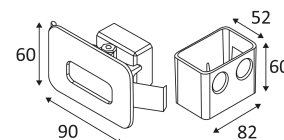

PURE 190

- Encastré mural extérieur rectangulaire pour balisage.
- Boîtier d'encastrement fourni.
- Convertisseur non dimmable intégré dans l'appareil.

Ce produit contient 1 source(s) lumineuse(s) d'efficacité énergétique G.