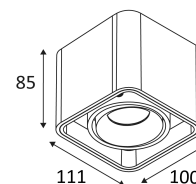

PURE 111

- Decoratieve wandarmatuur.
- "Up" of "down"-verlichting.
- Niet dimbare omvormer geïntegreerd in het toestel.

Dit product bevat 1 lichtbron(nen) energiezuinig G.