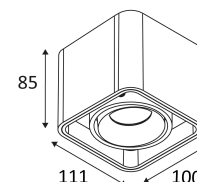

PURE 111

- Applique murale décorative.
- Eclairage "up" ou "down".
- Convertisseur non dimmable intégré dans l'appareil.

Ce produit contient 1 source(s) lumineuse(s) d'efficacité énergétique G.