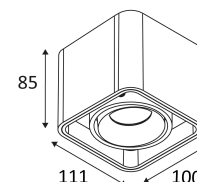

# PURE 111

- Dekorative Wandleuchte.
- Up- oder Downlight.
- Nicht dimmbarer Treiber inkl.

Dieses Produkt enthält 1 Lichtquelle(n) mit G energieeffizient.

CODE	FARBE	MATERIAL	AC	LED	T° (K)	LED Lumen	System Lumen
WA14616	SCHWARZ MATT	ALUMINIUM	AC 230V	10W	3000K	710 Lm	500 Lm

SCHWARZ MATT

-  Nur für Wandmontage.
-  Nur für Wandmontage.
-  Nur für den Innengebrauch.
-  Schutz gegen Eindringen von Körpern von mehr als 12mm. Ohne Schutz gegen Wasser.
-  Schutz gegen eine Stoßenergie von 0,70 Joule.
-  Beleuchtung mit Hauptisolierung, mit einem Gerät welches alle seine Metallteile die zugänglich sind mit dem Schutzleiter verbindet.
-  Vertikale Orientierung der Leuchte möglich bis zu einem maximum von 15°.
-  Strahlwinkel 40°.
-  CE Genehmigung.
-  CRI>80
-  LED-Spezifikationen.  
L70B50  
50.000h
-  Photobiologisches Risiko RG1
-  Getest bij 650°.
-  Stromversorgung einbegriffen.
-  2 Jahre Garantie.
-  Luxeinheit auf der Website verfügbar: [www.indigo-lighting.com](http://www.indigo-lighting.com)