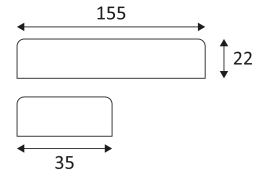

PSMD3501324

- Constant stroom omvormer dimbaar via aansnijdimmer/afsnijdimmer.
- Voedingsspanning : 220-240 Vac.
- Minimum stroomsterkte in W : 13W.

CODE	Watt Max	PRI	SEC	INPUTS	OUTPUTS	Amb. T° Max.	L (mm)	l (mm)	H (mm)
PSMD3501324	13-24W	AC 230V	DC 350mA	1	1	45°C	155	35	22