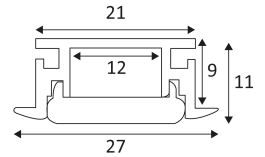

# PR146

- Inbouwprofiel voor LED-strip.
- Inbouw 22x12x2500mm.
- Compatibel met ST159, ST123.
- Lichtkap in polycarbonaat, 2 eindkappen meegeleverd.
- LED-strip en omvormer afzonderlijk te bestellen.

CODE	KLEUR	MATERIAAL	L (mm)
PR14652	ALUMINIUM	ALUMINIUM	2500

TOEBEHOREN	KLEUR	MATERIAAL	OMSCHRIJVING
PR14752	ALUMINIUM	POLYCARBONAAT	EINDKAPPEN 2ST

Alleen op de grond in inbouw monteren.

Alleen voor binnengebruik.

Bescherming tegen het binnendringen van lichaam >12mm. Zonder bescherming tegen water.