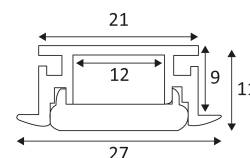

# PR146

- Einbauprofil für Bandleuchte LED.
- Einbauleuchte 22x12x2500 mm.
- Kompatibel mit ST159, ST123.
- Diffusor aus Polycarbonat,  
2 Endstücken im Lieferumfang enthalten.
- LED Strip und Treiber separat bestellen.

CODE	FARBE	MATERIAL	L (mm)
PR14652	ALUMINIUM	ALUMINIUM	2500

ZUBEHÖR	FARBE	MATERIAL	BESCHREIBUNG
PR14752	ALUMINIUM	POLYCARBONAT	ENDKAPPEN 2STCK

Nur für Einbau auf den Grund montieren.

Nur für den Innengebrauch.