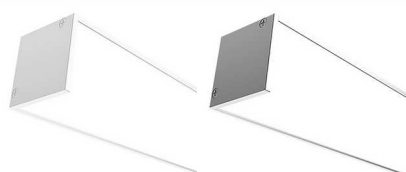

PR137

- Opbouwprofiel voor LED-strip.
- Compatibel met ST112, ST123, ST124, ST125, ST131.
- Lichtkap in polycarbonaat, 2 eindkappen meegeleverd.
- Opbouw, wandmontage.
- Bevestigingsclips, LED-strip en omvormer afzonderlijk te bestellen.

| CODE | KLEUR | MATERIAAL | L (mm) |
|---------|-----------|-----------|--------|
| PR13730 | MAT WIT | ALUMINIUM | 2000 |
| PR13752 | ALUMINIUM | ALUMINIUM | 2000 |

MAT WIT

ALUMINIUM

| TOEBEHOREN | KLEUR | MATERIAAL | OMSCHRIJVING |
|------------|-----------|---------------|--|
| PR14452 | ALUMINIUM | INOX 304 | BEVESTIGINGSCLIPS 4ST  |
| PR13830 | MAT WIT | POLYCARBONAAT | EINDKAPPEN MET GATEN 2ST  |
| PR13852 | ALUMINIUM | POLYCARBONAAT | EINDKAPPEN MET GATEN 2ST  |