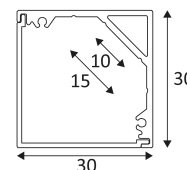

PR137

- Opbouwprofiel voor LED-strip.
- Compatibel met ST112, ST123, ST124, ST125, ST131.
- Lichtkap in polycarbonaat, 2 eindkappen meegeleverd.
- Opbouw, wandmontage.
- Bevestigingsclips, LED-strip en omvormer afzonderlijk te bestellen.

| CODE | KLEUR | MATERIAAL | L (mm) |
|---------|-----------|-----------|--------|
| PR13730 | MAT WIT | ALUMINIUM | 2000 |
| PR13752 | ALUMINIUM | ALUMINIUM | 2000 |

MAT WIT

ALUMINIUM

| TOEBEHOREN | KLEUR | MATERIAAL | OMSCHRIJVING |
|------------|-----------|---------------|--|
| PR14452 | ALUMINIUM | INOX 304 | BEVESTIGINGSCLIPS 4ST  |
| PR13830 | MAT WIT | POLYCARBONAAT | EINDKAPPEN MET GATEN 2ST  |
| PR13852 | ALUMINIUM | POLYCARBONAAT | EINDKAPPEN MET GATEN 2ST  |