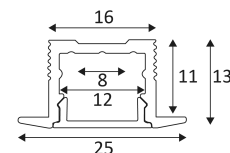

PR130

- Inbouwprofiel voor LED-strip.
- Compatibel met ST104, ST150, ST153, ST125, ST160, ST132.
- Inbouw 19x13x2000mm.
- Lichtkap in polycarbonaat, 2 eindkappen meegeleverd.
- LED-strip en omvormer afzonderlijk te bestellen.

CODE	KLEUR	MATERIAAL	L (mm)
PR13030	MAT WIT	ALUMINIUM	2000
PR13052	ALUMINIUM	ALUMINIUM	2000

MAT WIT

ALUMINIUM

TOEBEHOREN	KLEUR	MATERIAAL	OMSCHRIJVING
PR13130	MAT WIT	POLYCARBONAAT	EINDKAPPEN MET GATEN 2ST 
PR13152	ALUMINIUM	POLYCARBONAAT	EINDKAPPEN MET GATEN 2ST 
PR13252	ALUMINIUM	INOX 304	INBOUW CLIPS 4ST 