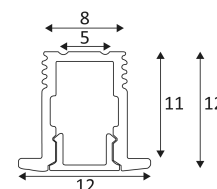

# PR127

- Inbouwprofiel voor LED-strip.
- Compatibel met ST104.
- Inbouw 10x13x2000mm.
- Lichtkap in polycarbonaat, 2 eindkappen meegeleverd.
- LED-strip en omvormer afzonderlijk te bestellen.

CODE	KLEUR	MATERIAAL	L (mm)
PR12730	MAT WIT	ALUMINIUM	2000
PR12752	ALUMINIUM	ALUMINIUM	2000

MAT WIT

ALUMINIUM

TOEBEHOREN	KLEUR	MATERIAAL	OMSCHRIJVING
PR12830	MAT WIT	POLYCARBONAAT	EINDKAPPEN MET GATEN 2ST 
PR12852	ALUMINIUM	POLYCARBONAAT	EINDKAPPEN MET GATEN 2ST 
PR12952	ALUMINIUM	INOX 304	INBOUW CLIPS 4ST 