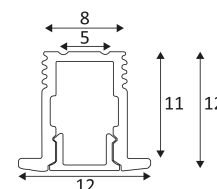

PR127

- Einbauprofil für Bandleuchte LED.
- Kompatibel mit ST104.
- Einbauleuchte 10x13x2000mm.
- Diffusor aus Polycarbonat,
2 Endstücken im Lieferumfang enthalten.
- LED Strip und Treiber separat bestellen.

CODE	FARBE	MATERIAL	L (mm)
PR12730	WEISS MATT	ALUMINIUM	2000
PR12752	ALUMINIUM	ALUMINIUM	2000

WEISS MATT

ALUMINIUM

ZUBEHÖR	FARBE	MATERIAL	BESCHREIBUNG
PR12830	WEISS MATT	POLYCARBONAT	GEBOHRTE ENDKAPPEN 2STCK 
PR12852	ALUMINIUM	POLYCARBONAT	GEBOHRTE ENDKAPPEN 2STCK 
PR12952	ALUMINIUM	EDELSTAHL 304	EINBAUCLIPS 4STCK 