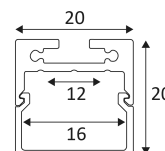

PR121

- Opbouwprofiel voor LED-strip.
- Compatibel met ST153, ST156, ST112, ST159, ST123, ST132.
- Lichtkap in polycarbonaat, 2 eindkappen meegeleverd.
- Opbouw, wand- of pendelmontage.
- Bevestigingsclips, LED-strip en omvormer afzonderlijk te bestellen.

CODE	KLEUR	MATERIAAL	L (mm)
PR12130	MAT WIT	ALUMINIUM	2000
PR12152	ALUMINIUM	ALUMINIUM	2000

MAT WIT

ALUMINIUM

TOEBEHOREN	KLEUR	MATERIAAL	OMSCHRIJVING	
PR14252	ALUMINIUM	INOX 304	BEVESTIGINGSCLIIPS 4ST	
PR12230	MAT WIT	POLYCARBONAAT	EINDKAPPEN MET GATEN 2ST	
PR12252	ALUMINIUM	POLYCARBONAAT	EINDKAPPEN MET GATEN 2ST	
PR12330	MAT WIT	ALUMINIUM	KIT PENDELARMATUUR L:2000mm	
PR12352	ALUMINIUM	ALUMINIUM	KIT PENDELARMATUUR L:2000mm	
PR12452	ALUMINIUM	ALUMINIUM	VERBINDING L:55mm 4ST	