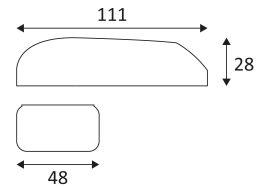

PLUPP35019

- Constant stroom omvormer.
- Voedingsspanning : 220-240 Vac.
- Minimum stroomsterkte in W : 1W.
- Plug & Play-connector inbegrepen.

CODE	Watt Max	PRI	SEC	INPUTS	OUTPUTS	Case T° Max.	Amb. T° Max.	L (mm)	I (mm)	H (mm)
PLUPP35019	1-9W	AC 230V	DC 350mA	1	1	55°C	40°C	111	48	28

Alleen voor binnengebruik.

Bescherming tegen het binnendringen van lichaam >12mm. Zonder bescherming tegen water.

Product waarvan die toegankelijke delen geschieden zijn van de actieve delen, door een dubbele of een versterkte isolatie.