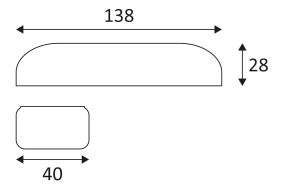

PLU70039

- Constant stroom omvormer.
- Voedingsspanning : 220-240 Vac.
- Minimum stroomsterkte in W : 3W.

CODE	Watt Max	PRI	SEC	INPUTS	OUTPUTS	Case T° Max.	Amb. T° Max.	L (mm)	I (mm)	H (mm)
PLU70039	3-9W	AC 230V	DC 700mA	1	2	70°C	40°C	138	40	28

Alleen voor binnengebruik.

Bescherming tegen het binnendringen van lichaam >12mm. Zonder bescherming tegen water.

Product waarvan die toegankelijke delen geschieden zijn van de actieve delen, door een dubbele of een versterkte isolatie.