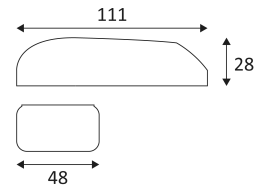

PLU35019

- Constant stroom omvormer.
- Voedingsspanning : 220-240 Vac.
- Minimum stroomsterkte in W : 1W.

| CODE | Watt Max | PRI | SEC | INPUTS | OUTPUTS | Case T° Max. | Amb. T° Max. | L (mm) | I (mm) | H (mm) |
|----------|----------|---------|----------|--------|---------|--------------|--------------|--------|--------|--------|
| PLU35019 | 1-9W | AC 230V | DC 350mA | 1 | 1 | 55°C | 40°C | 111 | 48 | 28 |

Alleen voor binnengebruik.

Bescherming tegen het binnendringen van lichaam >12mm. Zonder bescherming tegen water.

Product waarvan die toegankelijke delen geschieden zijn van de actieve delen, door een dubbele of een versterkte isolatie.