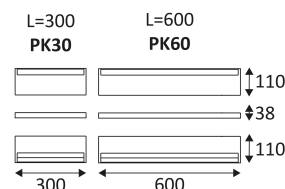

PLANK 2

- Decoratief wandarmatuur.
 - Opaline polycarbonaat diffusors.
 - Directe/indirecte verlichting.
 - Niet dimbare omvormer geïntegreerd in het toestel.
- Dit product bevat 2 lichtbron(nen) energiezuinig E(3000K), D(4000K).

CODE	KLEUR	MATERIAAL	AC	LED	T° (K)	LED Lumen	System Lumen	L (mm)
PK30/2A/3K/W	MAT WIT	ALUMINIUM	AC 230V	2x16W	3000K	2x1980 Lm	2x1105 Lm	300
PK30/2A/4K/W	MAT WIT	ALUMINIUM	AC 230V	2x16W	4000K	2x2145 Lm	2x1200 Lm	300
PK60/2A/3K/W	MAT WIT	ALUMINIUM	AC 230V	2x32W	3000K	2x4030 Lm	2x2820 Lm	600
PK60/2A/4K/W	MAT WIT	ALUMINIUM	AC 230V	2x32W	4000K	2x4370 Lm	2x3055 Lm	600

Product met hoofdisolatie, met een apparaat dat alle metalen delen die toegankelijk zijn met de beschermingsleiding verbindt.

Lichtbundel 110°.

CE gekeurd.

CRI>90

LED-specificaties.

Fotobiologisch risico RG0