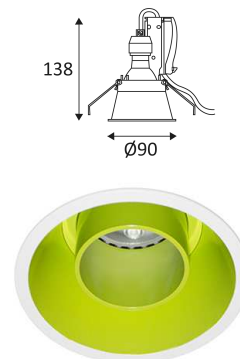

PIXY R GU10 AUTO

- Vaste ronde inbouwspot.
- Bevestiging met veren.
- Dubbel automatisch klemmenblok.
- Werkt zonder transformator.
- Geleverd met anti-verblindingsring.

CODE	KLEUR	MATERIAAL	SOCKET	AC	Watt Max	LAMP
DO26248	WIT - GROEN	ALUMINIUM	GU10 AUTO	AC 230V	50W	PAR16
DO26249	WIT - CHAMPAGNE	ALUMINIUM	GU10 AUTO	AC 230V	50W	PAR16
DO26250	WIT - ROOD	ALUMINIUM	GU10 AUTO	AC 230V	50W	PAR16
DO26251	WIT - ANTRACIET	ALUMINIUM	GU10 AUTO	AC 230V	50W	PAR16
DO26252	WIT - BLAUW	ALUMINIUM	GU10 AUTO	AC 230V	50W	PAR16
DO26253	WIT - ZILVER	ALUMINIUM	GU10 AUTO	AC 230V	50W	PAR16

Bescherming tegen het binnendringen van lichaam > 12mm en tegen verticaal vallende waterdruppels met een inclinatie van max. 60°.

Product waarvan die toegankelijke delen geschieden zijn van de actieve delen, door een dubbele of een versterkte isolatie.