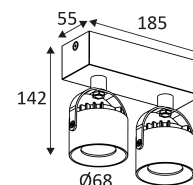

PIXA 2

- Richtbaar wand- of plafondarmatuur.
- Dimbare omvormer inbegrepen in het toestel.
- Verenigbaar met fase afsnijdingsdimmer.

Dit product bevat 2 lichtbron(nen) energiezuinig G.

CODE	KLEUR	MATERIAAL	AC	LED	T° (K)	LED Lumen	System Lumen
WA13305	MAT ZWART	GEGOTEN ALUMINIUM	AC 230V	2x10W	3000K	2x1200 Lm	2x744 Lm
WA13330	MAT WIT	GEGOTEN ALUMINIUM	AC 230V	2x10W	3000K	2x1200 Lm	2x744 Lm