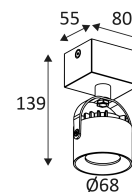

PIXA 1

- Richtbaar wand- of plafondarmatuur.
- Dimbare omvormer inbegrepen in het toestel.
- Verenigbaar met fase afsnijdingsdimmer.

Dit product bevat 1 lichtbron(nen) energiezuinig G.

CODE	KLEUR	MATERIAAL	AC	LED	T° (K)	LED Lumen	System Lumen
WA13205	MAT ZWART	GEGOTEN ALUMINIUM	AC 230V	10W	3000K	1200 Lm	744 Lm
WA13230	MAT WIT	GEGOTEN ALUMINIUM	AC 230V	10W	3000K	1200 Lm	744 Lm

Wand- of plafondmontage.

Alleen voor binnengebruik.

Bescherming tegen het binnendringen van lichaam >12mm. Zonder bescherming tegen water.

Weerstand : 0,23 Joule.

Product met hoofdisolatie, met een apparaat dat alle metalen delen die toegankelijk zijn met de beschermingsleiding verbindt.

Verticale oriëntatie van het toestel mogelijk tot een maximum van 175°.

Horizontale oriëntatie van het toestel mogelijk tot een maximum van 355°.

Lichtbundel 38°.

CE gekeurd.

CRI>80

LED-specificaties.

RG1.

Getest bij 650°.

Voeding inbegrepen.

Het product is dimbaar.

2 jaar garantie.

Fotometrische curve beschikbaar op de website: www.indigo-lighting.com