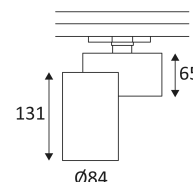

CODE	COULEUR	MATIÈRE	AC	LED	T° (K)	LED Lumen	System Lumen	α
TR353WW05	NOIR	FONTE D'ALUMINIUM	AC 230V	43W	3000K	5550 Lm	4940 Lm	30°
TR353WW30	BLANC	FONTE D'ALUMINIUM	AC 230V	43W	3000K	5550 Lm	4940 Lm	30°
TR353NW05	NOIR	FONTE D'ALUMINIUM	AC 230V	43W	4000K	5650 Lm	5029 Lm	30°
TR353NW30	BLANC	FONTE D'ALUMINIUM	AC 230V	43W	4000K	5650 Lm	5029 Lm	30°