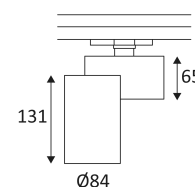

PERFETTO

- Scheinwerfer für Akzentbeleuchtung.
- Adapter für Track III ROUND, SQUARE und RECES (Seiten 210, 212 und 214).
- In der Leuchte integrierter nicht dimmbarer Konverter.
- Bei Verwendung von SU13330 und SU13458 bitte immer die Artikelnummer SU13230 angeben.
- TR14766 20 °-, TR14966 65°- oder TR15030 70°-Optik separat bestellen.