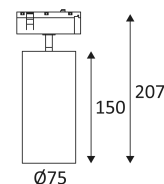

PARO 3

- Projector voor accentverlichting voor 48V-rail.

Dit product bevat 1 lichtbron(nen) energiezuinig F.

Dit product bevat 1 lichtbron(nen) energiezuinig F.

Dit product bevat 1 lichtbron(nen) energiezuinig F.

Dit product bevat 1 lichtbron(nen) energiezuinig F.

Dit product bevat 1 lichtbron(nen) energiezuinig F.

CODE	KLEUR	MATERIAAL	DC	LED	T° (K)	LED Lumen	System Lumen	α	€
NIET DIMBAAR									
TR300WW05	■ MAT ZWART	ALUMINIUM	DC 48V	35W	3000K	3820 Lm	2840 Lm	30°	209,00
TR300NW05	■ MAT ZWART	ALUMINIUM	DC 48V	35W	4000K	4200 Lm	3100 Lm	30°	209,00
TR299WW05	■ MAT ZWART	ALUMINIUM	DC 48V	35W	3000K	3820 Lm	2930 Lm	50°	166,00
TR299NW05	■ MAT ZWART	ALUMINIUM	DC 48V	35W	4000K	4200 Lm	3215 Lm	50°	166,00
DALI DIMBAAR									
TR300WW05DA	■ MAT ZWART	ALUMINIUM	DC 48V	28W	3000K	3400 Lm	2523 Lm	30°	296,00
TR300NW05DA	■ MAT ZWART	ALUMINIUM	DC 48V	28W	4000K	3700 Lm	2871 Lm	30°	296,00
TR299WW05DA	■ MAT ZWART	ALUMINIUM	DC 48V	28W	3000K	3400 Lm	2542 Lm	50°	309,00
TR299NW05DA	■ MAT ZWART	ALUMINIUM	DC 48V	28W	4000K	3700 Lm	2925 Lm	50°	309,00

TOEBEHOREN	KLEUR	OMSCHRIJVING	
TR30105	ZWART	SNOOT	
TR30205	ZWART	WALL WASHER	
TR30337		OPALEN RING	
TR30437		OPALEN LICHTKAP	
TR30537		LICHTGOLFFILTER	
TR30605	ZWART	HONINGRAAT	

Wand- of plafondmontage.

Alleen voor binnengebruik.

IP 20 Bescherming tegen het binnendringen van lichaam >12mm. Zonder bescherming tegen water.