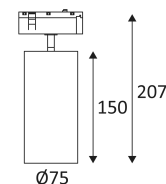

PARO 3

- Projektor für Akzentbeleuchtung für 48-V-Schiene.

Dieses Produkt enthält 1 Lichtquelle(n) mit F energieeffizient.

Dieses Produkt enthält 1 Lichtquelle(n) mit F energieeffizient.

Dieses Produkt enthält 1 Lichtquelle(n) mit F energieeffizient.

Dieses Produkt enthält 1 Lichtquelle(n) mit F energieeffizient.

Dieses Produkt enthält 1 Lichtquelle(n) mit F energieeffizient.

CODE	FARBE	MATERIAL	DC	LED	T° (K)	LED Lumen	System Lumen	α	€
NICHT DIMMBAR									
TR300WW05	SCHWARZ MATT	ALUMINIUM	DC 48V	35W	3000K	3820 Lm	2840 Lm	30°	209,00
TR300NW05	SCHWARZ MATT	ALUMINIUM	DC 48V	35W	4000K	4200 Lm	3100 Lm	30°	209,00
TR299WW05	SCHWARZ MATT	ALUMINIUM	DC 48V	35W	3000K	3820 Lm	2930 Lm	50°	166,00
TR299NW05	SCHWARZ MATT	ALUMINIUM	DC 48V	35W	4000K	4200 Lm	3215 Lm	50°	166,00
DALI DIMMBAR									
TR300WW05DA	SCHWARZ MATT	ALUMINIUM	DC 48V	28W	3000K	3400 Lm	2523 Lm	30°	296,00
TR300NW05DA	SCHWARZ MATT	ALUMINIUM	DC 48V	28W	4000K	3700 Lm	2871 Lm	30°	296,00
TR299WW05DA	SCHWARZ MATT	ALUMINIUM	DC 48V	28W	3000K	3400 Lm	2542 Lm	50°	309,00
TR299NW05DA	SCHWARZ MATT	ALUMINIUM	DC 48V	28W	4000K	3700 Lm	2925 Lm	50°	309,00

ZUBEHÖR	FARBE	BESCHREIBUNG	
TR30105	SCHWARZ	RING	
TR30205	SCHWARZ	WALL WASHER	
TR30337		OPALWEISSER RING	
TR30437		OPALWEISSER DIFFUSOR	
TR30537		LICHTKLINGEN-FILTER	
TR30605	SCHWARZ	WABENGITTER	

Nur für Wand- oder Deckenmontage.

Nur für den Innengebrauch.

Schutz gegen Eindringen von Körpern von mehr als 12mm. Ohne Schutz gegen Wasser.