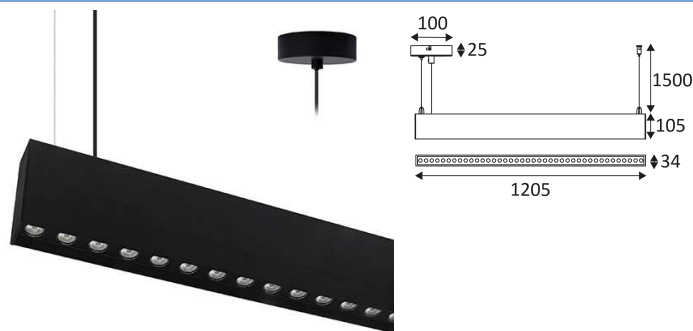

OTIS 2 P

- Lineair pendelarmatuur.
- "Up", "down" en "updown" verlichting naar keuze via een schakelaar aan de achterkant van het armatuur.
- Anti-verblindings reflector (downlighting) en lichtkap in polycarbonaat (uplighting).
- Geleverd met witte of zwarte ophangkabels (regelbaar tot 1,50m), ronde basis en witte of zwarte voedingskabel.
- Dimbare omvormer geïntegreerd in het toestel.
- Verenigbaar met fase -aansnijding of fase-afsnijdingsdimmer.

Dit product bevat 2 lichtbron(nen) energiezuinig D.

| CODE | KLEUR | MATERIAAL | AC | LED | T° (K) | LED Lumen | System Lumen | α |
|-----------|-----------|-----------|---------|--------|--------|-------------|--------------|------------|
| SU168WW05 | MAT ZWART | ALUMINIUM | AC 230V | 30W+5W | 3000K | 3850+850 Lm | 3525+645 Lm | 60° / 110° |
| SU168WW30 | MAT WIT | ALUMINIUM | AC 230V | 30W+5W | 3000K | 3850+850 Lm | 3525+645 Lm | 60° / 110° |
| SU168NW05 | MAT ZWART | ALUMINIUM | AC 230V | 30W+5W | 4000K | 4350+900 Lm | 3870+590 Lm | 60° / 110° |
| SU168NW30 | MAT WIT | ALUMINIUM | AC 230V | 30W+5W | 4000K | 4350+900 Lm | 3870+590 Lm | 60° / 110° |

MAT ZWART

MAT WIT

Pendelmontage.

Alleen voor binnengebruik.

Bescherming tegen het binnendringen van lichaam >12mm. Zonder bescherming tegen water.

Bescherming tegen een impact-energie van 1 Joule.

Product met hoofdisolatie, met een apparaat dat alle metalen delen die toegankelijk zijn met de beschermingsleiding verbindt.

Lichtbundel 60°.

Lichtbundel 110°.

CE gekeurd.

CRI > 80

LED-specificaties.

UGR lager dan 19.

Fotobiologisch risico RG1

Getest bij 750°.