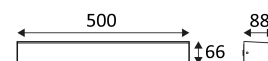

ONEO A

- Wandarmatuur voor buitenverlichting.
- "Down"-verlichting.
- Asymmetrische lichtbundel.
- Met in&uit kabel.
- Niet dimbare omvormer geïntegreerd in het toestel.

Dit product bevat 1 lichtbron(nen) energiezuinig G.

CODE	KLEUR	MATERIAAL	AC	LED	T° (K)	LED Lumen	System Lumen
OU453WW24	ANTRACIET	GEGOTEN ALUMINIUM	AC 230V	15W	3000K	1350 Lm	967 Lm

Wandmontage alleen.

Buitengebruik.

Stofdicht. Bescherming tegen waterstralen.

Weerstand : 2 Joules.

Product met hoofdisolatie, met een apparaat dat alle metalen delen die toegankelijk zijn met de beschermingsleiding verbindt.

CE gekeurd.

CRI>80

LED-specificaties.

RG1.

Getest bij 850°.

Voeding inbegrepen.

3 jaar garantie.

Fotometrische curve beschikbaar op de website: www.indigo-lighting.com

Driver vervangbaar door elektriciens.

LED vervangbaar door elektriciens.