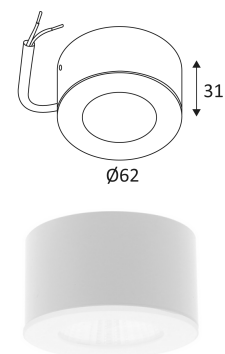

# OLEO 62 R

- Opbouw ronde spot.
- Boord in opaal glas.
- Werkt zonder omvormer.
- Niet dimbaar.

Dit product bevat 1 lichtbron(nen) energiezuinig G.

CODE	KLEUR	MATERIAAL	AC	LED	T° (K)	LED Lumen	System Lumen
DO19505	MAT ZWART	ALUMINIUM	AC 230V	8W	3000K	630 Lm	368 Lm

MAT ZWART

-  Plafondbevestiging alleen.
-  Alleen voor binnengebruik.
-  Bescherming tegen het binnendringen van lichaam > 12mm en tegen verticaal vallende waterdruppels met een inclinatie van max. 60°.
-  Bescherming tegen een impact-energie van 0,20 Joule.
-  Product met hoofdisolatie, met een apparaat dat alle metalen delen die toegankelijk zijn met de beschermingsleiding verbindt.
-  Lichtbundel 38°.
-  CE gekeurd.
-  Kleurweergave-index >80.
-  LED-specificaties.
-  Fotobiologisch risico RG1
-  Getest bij 650°.
-  Verlichtingstoestel voorzien met een 230V LED module.
-  3 jaar garantie.
-  Fotometrische curve beschikbaar op de website: [www.indigo-lighting.com](http://www.indigo-lighting.com)