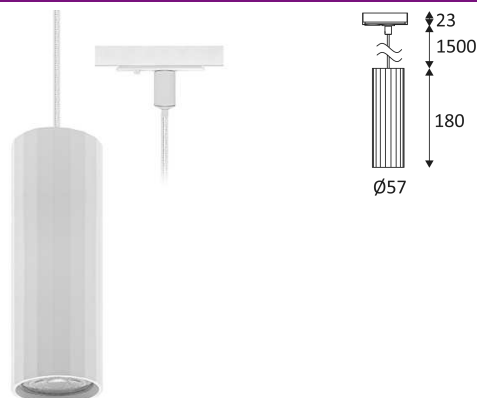

OKTO TP GU10

- Dekorative Pendelleuchte.
- Adapter für Track UNO.
- Lieferung mit Textilkabel (verstellbar, max. 1,50 m).
Farbe 05 - 08 - 06 - 83: schwarzes kabel.
Farbe 30 - 49 - 02 - 82: weißes kabel.

CODE	FARBE	MATERIAL	SOCKET	AC	Watt Max	LAMPE
TR42005	SCHWARZ MATT	ALUMINIUM	GU10	AC 230V	13W	PAR16 LED
TR42008	SCHWARZ MATT - CHAMPAGNE	ALUMINIUM	GU10	AC 230V	13W	PAR16 LED
TR42006	SCHWARZ MATT - ROSÉGOLD	ALUMINIUM	GU10	AC 230V	13W	PAR16 LED
TR42083	SCHWARZ MATT - ROSE	ALUMINIUM	GU10	AC 230V	13W	PAR16 LED
TR42030	WEISS MATT	ALUMINIUM	GU10	AC 230V	13W	PAR16 LED
TR42049	WEISS MATT - CHAMPAGNE	ALUMINIUM	GU10	AC 230V	13W	PAR16 LED
TR42002	WEISS MATT - ROSÉGOLD	ALUMINIUM	GU10	AC 230V	13W	PAR16 LED
TR42082	WEISS MATT - ROSE	ALUMINIUM	GU10	AC 230V	13W	PAR16 LED

Nur für Aufhängmontage.

Nur für den Innengebrauch.

Schutz gegen Eindringen von Körpern von mehr als 12mm. Ohne Schutz gegen Wasser.

Schutz gegen eine Stoßenergie von 0,20 Joule.

Produkt von welchen die zugänglichen Teile getrennt sind von den aktiven Teilen, durch eine doppelte oder eine verstärkte Isolierung.