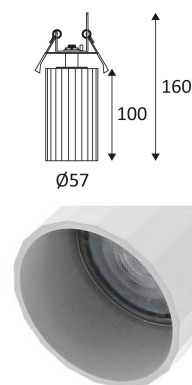

OKTO RX GU10

- Runde und schwenkbare Halbeinbauleuchte.
- Befestigung mit Federn.

CODE	FARBE	MATERIAL	SOCKET	AC	Watt Max	LAMPE
DO51505	SCHWARZ MATT	ALUMINIUM	GU10	AC 230V	13W	PAR16 LED
DO51508	SCHWARZ MATT - CHAMPAGNE	ALUMINIUM	GU10	AC 230V	13W	PAR16 LED
DO51506	SCHWARZ MATT - ROSÉGOLD	ALUMINIUM	GU10	AC 230V	13W	PAR16 LED
DO51583	SCHWARZ MATT - ROSE	ALUMINIUM	GU10	AC 230V	13W	PAR16 LED
DO51530	WEISS MATT	ALUMINIUM	GU10	AC 230V	13W	PAR16 LED
DO51549	WEISS MATT - CHAMPAGNE	ALUMINIUM	GU10	AC 230V	13W	PAR16 LED
DO51502	WEISS MATT - ROSÉGOLD	ALUMINIUM	GU10	AC 230V	13W	PAR16 LED
DO51582	WEISS MATT - ROSE	ALUMINIUM	GU10	AC 230V	13W	PAR16 LED

Nur für Deckeneinbaumontage.

Nur für den Innengebrauch.

Schutz gegen Eindringen von Körpern von mehr als 12mm. Ohne Schutz gegen Wasser.

Schutz gegen eine Stoßenergie von 0,20 Joule.

Produkt von welchen die zugänglichen Teile getrennt sind von den aktiven Teilen, durch eine doppelte oder eine verstärkte Isolierung.

Gattdiameter voor de armatuur in te voegen. (44 mm)

Mindesthöhe der Zwischendecke, um die Leuchte anzubringen. (180mm)

Vertikale Orientierung der Leuchte möglich bis zu einem maximum von 85°.

Horizontale Orientierung der Leuchte möglich bis zu einem maximum von 355°.