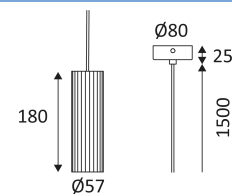

# OKTO P GU10

- Decoratief pendelarmatuur.
- Geleverd met voedingskabel in textiel (regelbaar max 1.50m).  
Kleuren 05 - 08 - 06 - 83 : zwarte kabel.  
Kleuren 30 - 49 - 02 - 82 : witte kabel.

CODE	KLEUR	MATERIAAL	SOCKET	AC	Watt Max	LAMP
SU16005	MAT ZWART	ALUMINIUM	GU10	AC 230V	13W	PAR16 LED
SU16008	MAT ZWART - CHAMPAGNE	ALUMINIUM	GU10	AC 230V	13W	PAR16 LED
SU16006	MAT ZWART - GOUD ROZE	ALUMINIUM	GU10	AC 230V	13W	PAR16 LED
SU16083	MAT ZWART - ROZE	ALUMINIUM	GU10	AC 230V	13W	PAR16 LED
SU16030	MAT WIT	ALUMINIUM	GU10	AC 230V	13W	PAR16 LED
SU16049	MAT WIT - CHAMPAGNE	ALUMINIUM	GU10	AC 230V	13W	PAR16 LED
SU16002	MAT WIT - GOUD ROZE	ALUMINIUM	GU10	AC 230V	13W	PAR16 LED
SU16082	MAT WIT - ROZE	ALUMINIUM	GU10	AC 230V	13W	PAR16 LED

Pendelmontage.

Alleen voor binnengebruik.

Bescherming tegen het binnendringen van lichaam >12mm. Zonder bescherming tegen water.

Bescherming tegen een impact-energie van 0,20 Joule.

Product met hoofdisolatie, met een apparaat dat alle metalen delen die toegankelijk zijn met de beschermingsleiding verbindt.