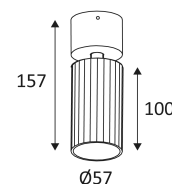

# OKTO C GU10

- Rond, richtbaar wand- of plafondarmatuur.

CODE	KLEUR	MATERIAAL	SOCKET	AC	Watt Max	LAMP
WA23005	MAT ZWART	ALUMINIUM	GU10	AC 230V	13W	PAR16 LED
WA23008	MAT ZWART - CHAMPAGNE	ALUMINIUM	GU10	AC 230V	13W	PAR16 LED
WA23006	MAT ZWART - GOUD ROZE	ALUMINIUM	GU10	AC 230V	13W	PAR16 LED
WA23083	MAT ZWART - ROZE	ALUMINIUM	GU10	AC 230V	13W	PAR16 LED
WA23030	MAT WIT	ALUMINIUM	GU10	AC 230V	13W	PAR16 LED
WA23049	MAT WIT - CHAMPAGNE	ALUMINIUM	GU10	AC 230V	13W	PAR16 LED
WA23002	MAT WIT - GOUD ROZE	ALUMINIUM	GU10	AC 230V	13W	PAR16 LED
WA23082	MAT WIT - ROZE	ALUMINIUM	GU10	AC 230V	13W	PAR16 LED

Alleen voor binnengebruik.

Bescherming tegen het binnendringen van lichaam >12mm. Zonder bescherming tegen water.

Bescherming tegen een impact-energie van 0,20 Joule.

Product met hoofdisolatie, met een apparaat dat alle metalen delen die toegankelijk zijn met de beschermingsleiding verbindt.

Verticale oriëntatie van het toestel mogelijk tot een maximum van 85°.

Horizontale oriëntatie van het toestel mogelijk tot een maximum van 355°.

CE gekeurd.

Getest bij 650°.

3 jaar garantie.

Lichtbron vervangbaar door eindgebruiker.