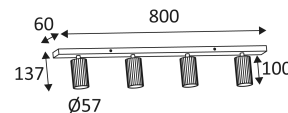

# OKTO 4 C GU10

- Richtbaar wand- of plafondarmatuur.

CODE	KLEUR	MATERIAAL	SOCKET	AC	Watt Max	LAMP
WA23305	MAT ZWART	ALUMINIUM	GU10	AC 230V	4x13W	PAR16 LED
WA23308	MAT ZWART - CHAMPAGNE	ALUMINIUM	GU10	AC 230V	4x13W	PAR16 LED
WA23306	MAT ZWART - GOUD ROZE	ALUMINIUM	GU10	AC 230V	4x13W	PAR16 LED
WA23383	MAT ZWART - ROZE	ALUMINIUM	GU10	AC 230V	4x13W	PAR16 LED
WA23330	MAT WIT	ALUMINIUM	GU10	AC 230V	4x13W	PAR16 LED
WA23349	MAT WIT - CHAMPAGNE	ALUMINIUM	GU10	AC 230V	4x13W	PAR16 LED
WA23302	MAT WIT - GOUD ROZE	ALUMINIUM	GU10	AC 230V	4x13W	PAR16 LED
WA23382	MAT WIT - ROZE	ALUMINIUM	GU10	AC 230V	4x13W	PAR16 LED

Wand- of plafondmontage.

Alleen voor binnengebruik.

Bescherming tegen het binnendringen van lichaam >12mm. Zonder bescherming tegen water.

Bescherming tegen een impact-energie van 0,20 Joule.

Product met hoofdisolatie, met een apparaat dat alle metalen delen die toegankelijk zijn met de beschermingsleiding verbindt.

Verticale oriëntatie van het toestel mogelijk tot een maximum van 85°.

Horizontale oriëntatie van het toestel mogelijk tot een maximum van 355°.

CE gekeurd.

Getest bij 650°.

3 jaar garantie.

Lichtbron vervangbaar door eindgebruiker.