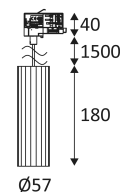

OKTO 3 TP GU10

- Decoratief pendelarmatuur.
- Adapter voor Track III SURFACE-rail.
- Geleverd met voedingskabel in textiel (regelbaar max 1.50m).
 Kleuren 05 - 08 - 06 - 83 : zwarte kabel.
 Kleuren 30 - 49 - 02 - 82 : witte kabel.