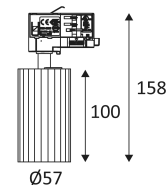

OKTO 3 T GU10

- Projector voor accentverlichting.
- Adapter voor Track III SURFACE-rail.
- Opbouwbasis TR241 afzonderlijk te bestellen.

CODE	KLEUR	MATERIAAL	SOCKET	AC	Watt Max	LAMP
TR42205	MAT ZWART	ALUMINIUM	GU10	AC 230V	13W	PAR16 LED
TR42208	MAT ZWART - CHAMPAGNE	ALUMINIUM	GU10	AC 230V	13W	PAR16 LED
TR42206	MAT ZWART - GOUD ROZE	ALUMINIUM	GU10	AC 230V	13W	PAR16 LED
TR42283	MAT ZWART - ROZE	ALUMINIUM	GU10	AC 230V	13W	PAR16 LED
TR42230	MAT WIT	ALUMINIUM	GU10	AC 230V	13W	PAR16 LED
TR42249	MAT WIT - CHAMPAGNE	ALUMINIUM	GU10	AC 230V	13W	PAR16 LED
TR42202	MAT WIT - GOUD ROZE	ALUMINIUM	GU10	AC 230V	13W	PAR16 LED
TR42282	MAT WIT - ROZE	ALUMINIUM	GU10	AC 230V	13W	PAR16 LED

TOEBEHOREN	KLEUR	OMSCHRIJVING
TR24130	ZWART	ZICHTBARE BASIS
TR24131	WIT	ZICHTBARE BASIS

 Plafondbevestiging alleen.

 Alleen voor binnengebruik.

 Bescherming tegen het binnendringen van lichaam >12mm. Zonder bescherming tegen water.

 Horizontale oriëntatie van het toestel mogelijk tot een maximum van 350°.

 CE gekeurd.

 Getest bij 650°.

3 3 jaar garantie.

Lichtbron vervangbaar door eindgebruiker.