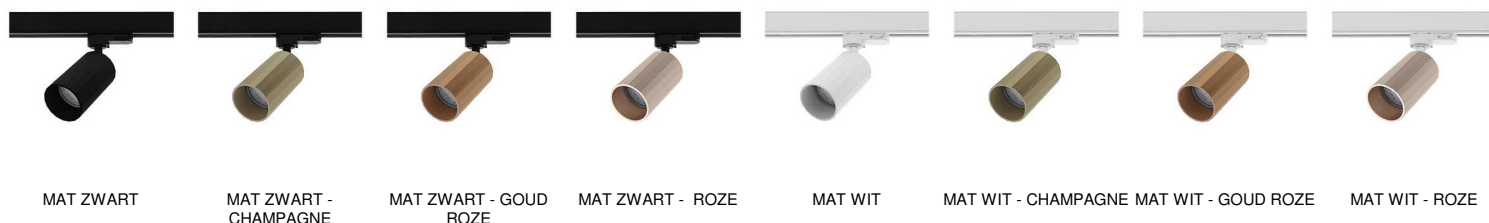

OKTO 3 T GU10

- Projector voor accentverlichting.
- Adapter voor Track III SURFACE-rail.
- Opbouwbasis TR241 afzonderlijk te bestellen.

CODE	KLEUR	MATERIAAL	SOCKET	AC	Watt Max	LAMP
TR42205	MAT ZWART	ALUMINIUM	GU10	AC 230V	13W	PAR16 LED
TR42208	MAT ZWART - CHAMPAGNE	ALUMINIUM	GU10	AC 230V	13W	PAR16 LED
TR42206	MAT ZWART - GOUD ROZE	ALUMINIUM	GU10	AC 230V	13W	PAR16 LED
TR42283	MAT ZWART - ROZE	ALUMINIUM	GU10	AC 230V	13W	PAR16 LED
TR42230	MAT WIT	ALUMINIUM	GU10	AC 230V	13W	PAR16 LED
TR42249	MAT WIT - CHAMPAGNE	ALUMINIUM	GU10	AC 230V	13W	PAR16 LED
TR42202	MAT WIT - GOUD ROZE	ALUMINIUM	GU10	AC 230V	13W	PAR16 LED
TR42282	MAT WIT - ROZE	ALUMINIUM	GU10	AC 230V	13W	PAR16 LED

TOEBEHOREN	KLEUR	OMSCHRIJVING
TR24130	ZWART	ZICHTBARE BASIS
TR24131	WIT	ZICHTBARE BASIS

 Plafondbevestiging alleen.

 Alleen voor binnengebruik.

 Bescherming tegen het binnendringen van lichaam >12mm. Zonder bescherming tegen water.

 Bescherming tegen een impact-energie van 0,20 Joule.

 Product waarvan die toegankelijke delen geschieden zijn van de actieve delen, door een dubbele of een versterkte isolatie.

 Verticale oriëntatie van het toestel mogelijk tot een maximum van 90°.

 Horizontale oriëntatie van het toestel mogelijk tot een maximum van 350°.

 CE gekeurd.

 Getest bij 650°.

3 3 jaar garantie.

Lichtbron vervangbaar door eindgebruiker.