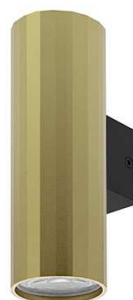

OKTO 2 GU10

- Decoratief wandarmatuur.
- "Up&down"-verlichting.

CODE	KLEUR	MATERIAAL	SOCKET	AC	Watt Max	LAMP
WA23405	MAT ZWART	ALUMINIUM	GU10	AC 230V	2x13W	PAR16 LED
WA23408	MAT ZWART - CHAMPAGNE	ALUMINIUM	GU10	AC 230V	2x13W	PAR16 LED
WA23406	MAT ZWART - GOUD ROZE	ALUMINIUM	GU10	AC 230V	2x13W	PAR16 LED
WA23483	MAT ZWART - ROZE	ALUMINIUM	GU10	AC 230V	2x13W	PAR16 LED
WA23430	MAT WIT	ALUMINIUM	GU10	AC 230V	2x13W	PAR16 LED

MAT ZWART

MAT ZWART -
CHAMPAGNEMAT ZWART - GOUD
ROZE

MAT ZWART - ROZE

MAT WIT

Wandmontage alleen. Deze lamp verlicht 2 verschillende zones.

Alleen voor binnengebruik.

Bescherming tegen het binnendringen van lichaam >12mm. Zonder bescherming tegen water.

Weerstand : 0,23 Joule.

Product met hoofdisolatie, met een apparaat dat alle metalen delen die toegankelijk zijn met de beschermingsleiding verbindt.

CE gekeurd.

Getest bij 650°.

3 jaar garantie.

Lichtbron vervangbaar door eindgebruiker.