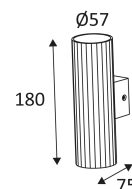

OKTO 2 GU10

- Decoratief wandarmatuur.
- "Up&down"-verlichting.

CODE	KLEUR	MATERIAAL	SOCKET	AC	Watt Max	LAMP
WA23405	MAT ZWART	ALUMINIUM	GU10	AC 230V	2x13W	PAR16 LED
WA23408	MAT ZWART - CHAMPAGNE	ALUMINIUM	GU10	AC 230V	2x13W	PAR16 LED
WA23406	MAT ZWART - GOUD ROZE	ALUMINIUM	GU10	AC 230V	2x13W	PAR16 LED
WA23483	MAT ZWART - ROZE	ALUMINIUM	GU10	AC 230V	2x13W	PAR16 LED
WA23430	MAT WIT	ALUMINIUM	GU10	AC 230V	2x13W	PAR16 LED

Weerstand : 0,23 Joule.

Product met hoofdisolatie, met een apparaat dat alle metalen delen die toegankelijk zijn met de beschermingsleiding verbindt.

CE gekeurd.

Getest bij 650°.

3 jaar garantie.

Lichtbron vervangbaar door eindgebruiker.