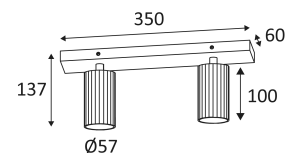

# OKTO 2 C GU10

- Richtbaar wand- of plafondarmatuur.

CODE	KLEUR	MATERIAAL	SOCKET	AC	Watt Max	LAMP
WA23205	MAT ZWART	ALUMINIUM	GU10	AC 230V	2x13W	PAR16 LED
WA23208	MAT ZWART - CHAMPAGNE	ALUMINIUM	GU10	AC 230V	2x13W	PAR16 LED
WA23206	MAT ZWART - GOUD ROZE	ALUMINIUM	GU10	AC 230V	2x13W	PAR16 LED
WA23283	MAT ZWART - ROZE	ALUMINIUM	GU10	AC 230V	2x13W	PAR16 LED
WA23230	MAT WIT	ALUMINIUM	GU10	AC 230V	2x13W	PAR16 LED
WA23249	MAT WIT - CHAMPAGNE	ALUMINIUM	GU10	AC 230V	2x13W	PAR16 LED
WA23202	MAT WIT - GOUD ROZE	ALUMINIUM	GU10	AC 230V	2x13W	PAR16 LED
WA23282	MAT WIT - ROZE	ALUMINIUM	GU10	AC 230V	2x13W	PAR16 LED

 Wand- of plafondmontage.

 Alleen voor binnengebruik.

 IP 20 Bescherming tegen het binnendringen van lichaam >12mm. Zonder bescherming tegen water.

 IK 02 Bescherming tegen een impact-energie van 0,20 Joule.

 Product met hoofdisolatie, met een apparaat dat alle metalen delen die toegankelijk zijn met de beschermingsleiding verbindt.

 85° Verticale oriëntatie van het toestel mogelijk tot een maximum van 85°.

 355° Horizontale oriëntatie van het toestel mogelijk tot een maximum van 355°.

 CE CE gekeurd.

 650° Getest bij 650°.

 3 3 jaar garantie.

 Lichtbron vervangbaar door eindgebruiker.