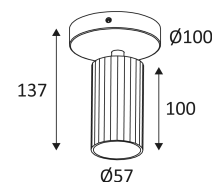

OKTO 1 C GU10

- Rond, richtbaar wand- of plafondarmatuur.

CODE	KLEUR	MATERIAAL	SOCKET	AC	Watt Max	LAMP
WA23105	MAT ZWART	ALUMINIUM	GU10	AC 230V	13W	PAR16 LED
WA23108	MAT ZWART - CHAMPAGNE	ALUMINIUM	GU10	AC 230V	13W	PAR16 LED
WA23106	MAT ZWART - GOUD ROZE	ALUMINIUM	GU10	AC 230V	13W	PAR16 LED
WA23183	MAT ZWART - ROZE	ALUMINIUM	GU10	AC 230V	13W	PAR16 LED
WA23130	MAT WIT	ALUMINIUM	GU10	AC 230V	13W	PAR16 LED
WA23149	MAT WIT - CHAMPAGNE	ALUMINIUM	GU10	AC 230V	13W	PAR16 LED
WA23102	MAT WIT - GOUD ROZE	ALUMINIUM	GU10	AC 230V	13W	PAR16 LED
WA23182	MAT WIT - ROZE	ALUMINIUM	GU10	AC 230V	13W	PAR16 LED

Alleen voor binnengebruik.

Bescherming tegen het binnendringen van lichaam >12mm. Zonder bescherming tegen water.

Bescherming tegen een impact-energie van 0,20 Joule.

Product met hoofdisolatie, met een apparaat dat alle metalen delen die toegankelijk zijn met de beschermingsleiding verbindt.

85°

Verticale oriëntatie van het toestel mogelijk tot een maximum van 85°.

355°

Horizontale oriëntatie van het toestel mogelijk tot een maximum van 355°.

CE gekeurd.

650°

Getest bij 650°.

3 jaar garantie.