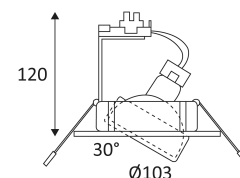

# O-KS1800 RX GU10 AUTO

- Richtbare ronde inbouwspot.
- Bevestiging met veren.
- Dubbel automatisch klemmenblok.

CODE	KLEUR	MATERIAAL	SOCKET	AC	Watt Max	LAMP
KS180003	CHROOM	GEGOTEN ALUMINIUM	GU10 AUTO	AC 230V	50W	PAR16

Inbouw Plafondmontage alleen.

Alleen voor binnengebruik.

Bescherming tegen het binnendringen van lichaam > 12mm en tegen verticaal vallende waterdruppels met een inclinatie van max. 60°.

Bescherming tegen een impact-energie van 1 Joule.

Product waarvan die toegankelijke delen geschieden zijn van de actieve delen, door een dubbele of een versterkte isolatie.

Gatdiameter voor de armatuur in te voegen. (90mm)

Verticale oriëntatie van het toestel mogelijk tot een maximum van 30°.

Horizontale oriëntatie van het toestel mogelijk tot een maximum van 350°.

CE gekeurd.

Getest bij 650°.

De armatuur kan na de installatie niet bedekt worden, zelfs door een isolatie.

2 jaar garantie.

Lichtbron vervangbaar door eindgebruiker.