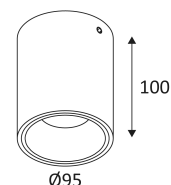

O-HAPPY 3

- Rond, vast plafondarmatuur.
- Niet dimbare omvormer geïntegreerd in het toestel.

Dit product bevat 1 lichtbron(nen) energiezuinig F.