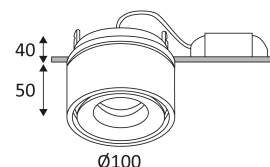

O-CLIC RDX

- Runde und schwenkbare Halbeinbauleuchte.
- Reflektor mit geringer Leuchtdichte.
- Befestigung mit Federn.
- Inklusive dimmbarer Treiber.
- Kompatibel mit Phasenabschnittsdimmer.

Dieses Produkt enthält 1 Lichtquelle(n) mit G energieeffizient.

CODE	FARBE	MATERIAL	AC	DC	LED	T° (K)	LED Lumen	System Lumen
DO224WW63	MESSING MATT	ALUMINIUM	AC 230V	DC 300mA 37V	13W	3000K	1180 Lm	900 Lm

Nur für Deckeneinbaumontage.

Nur für den Innengebrauch.

Schutz gegen Eindringen von Körpern von mehr als 12mm. Ohne Schutz gegen Wasser.

Schutz gegen eine Stoßenergie von 0,20 Joule.

Produkt von welchen die zugänglichen Teile getrennt sind von den aktiven Teilen, durch eine doppelte oder eine verstärkte Isolierung.

Gattdiameter voor de armatuur in te voegen. (94mm)