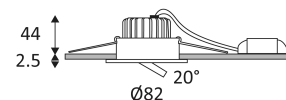

# O-AL1014 RDX

- Spot encastré rond orientable.
- Fixation par ressorts.
- Double bornier automatique.
- Convertisseur dimmable déporté fourni.
- Compatible avec variateur début et fin de phase.

Ce produit contient 1 source(s) lumineuse(s) d'efficacité énergétique E.