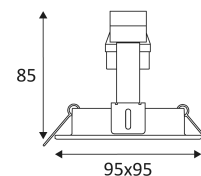

NYON SX GU10 AUTO

- Richtbare vierkante inbouwspot.
- Bevestiging met veren.
- Dubbel automatisch klemmenblok.

CODE	MATERIAAL	SOCKET	AC	Watt Max	LAMP
DO37115	INOX 316	GU10 AUTO	AC 230V	50W	PAR16

Inbouw Plafondmontage alleen.

Alleen voor binnengebruik.

Bescherming tegen het binnendringen van lichaam > 12mm en tegen verticaal vallende waterdruppels met een inclinatie van max. 60°.

Bescherming tegen een impact-energie van 0,50 Joule.

Product waarvan die toegankelijke delen geschieden zijn van de actieve delen, door een dubbele of een versterkte isolatie.

Gatdiameter voor de armatuur in te voegen. (78mm)

Verticale oriëntatie van het toestel mogelijk tot een maximum van 15°.

Horizontale oriëntatie van het toestel mogelijk tot een maximum van 355°.

CE gekeurd.

Getest bij 650°.

De armatuur kan na de installatie niet bedekt worden, zelfs door een isolatie.

Inox 316. Regelmatig reinigen met een aangepast product om corrosie te voorkomen. Geen bijtend vloeistof of schurende materialen gebruiken.

2 jaar garantie.

Lichtbron vervangbaar door eindgebruiker.