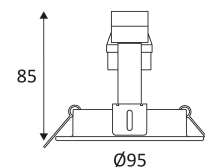

NYON RX GU10 AUTO

- Richtbare ronde inbouwspot.
- Bevestiging met veren.
- Dubbel automatisch klemmenblok.

CODE	MATERIAAL	SOCKET	AC	Watt Max	LAMP
DO37015	INOX 316	GU10 AUTO	AC 230V	50W	PAR16

Inbouw Plafondmontage alleen.

Alleen voor binnengebruik.

Bescherming tegen het binnendringen van lichaam > 12mm en tegen verticaal vallende waterdruppels met een inclinatie van max. 60°.

Weerstand : 0,50 Joule.

Product waarvan die toegankelijke delen geschieden zijn van de actieve delen, door een dubbele of een versterkte isolatie.

Gatdiameter voor de armatuur in te voegen. (78mm)

Verticale oriëntatie van het toestel mogelijk tot een maximum van 15°.

Horizontale oriëntatie van het toestel mogelijk tot een maximum van 355°.

CE gekeurd.

Getest bij 650°.

De armatuur kan na de installatie niet bedekt worden, zelfs door een isolatie.

Inox 316. Regelmatig reinigen met een aangepast product om corrosie te voorkomen. Geen bijtend vloeistof of schurende materialen gebruiken.

2 jaar garantie.

Lichtbron vervangbaar door eindgebruiker.