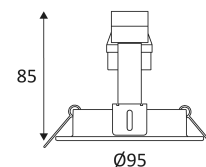

NYON RX GU10 AUTO

- Runde Einbauleuchte, schwenkbar.
- Befestigung mit Federn.
- Doppelte automatische Anschlußbox.

CODE	MATERIAL	SOCKET	AC	Watt Max	LAMPE
DO37015	EDELSTAHL 316	GU10 AUTO	AC 230V	50W	PAR16

Nur für Deckeneinbaumontage.

Nur für den Innenbereich.

Schutz gegen Eindringen von Körpern von mehr als 12mm. Schutz gegen vertikalfallende Wassertropfen mit einem max. Gefälle von 60°.

Widerstand : 0,50 Joule

Produkt von welchen die zugänglichen Teile getrennt sind von den aktiven Teilen, durch eine doppelte oder eine verstärkte Isolierung.

Durchmesser der Bohrung für die Leuchte. (78mm)

Vertikale Orientierung der Leuchte möglich bis zu einem maximum von 15°.

Horizontale Orientierung der Leuchte möglich bis zu einem maximum von 355°.

CE Genehmigung.

Getestet bei 650°.

Das Produkt kann nach der Installation nicht abgedeckt werden, auch nicht durch eine Isolation.

Regelmäßig mit einem geeigneten Produkt reinigen um Korrosion zu vermeiden. Kein Beizmittel oder Schleifmittel verwenden.

2 Jahre Garantie.

Lichtquelle vom Endbenutzer austauschbar.