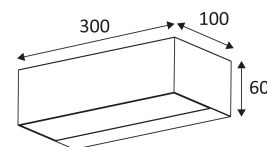

NORA

- Wandarmatuur voor buitenverlichting.
- 2700K, 3000K of 4000K naar keuze via een schakelaar in het armatuur.
- Lichtkappen in mat gehard glas.
- "Up&down"-verlichting.
- Met in&uit kabel.
- Niet dimbare omvormer geïntegreerd in het toestel.