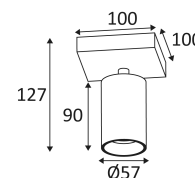

NOLY GU10

- Richtbaar wand- of plafondarmatuur.