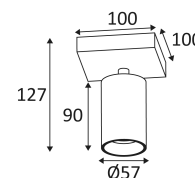

NOLY GU10

- Wand- oder Deckenleuchte, schwenkbar.

CODE	FARBE	MATERIAL	SOCKET	AC	Watt Max	LAMPE
WA19705	SCHWARZ MATT	ALUMINIUM	GU10	AC 230V	13W	PAR16 LED
WA19730	WEISS MATT	ALUMINIUM	GU10	AC 230V	13W	PAR16 LED

SCHWARZ MATT

WEISS MATT

Nur für Wand- oder Deckenmontage.

Nur für den Innengebrauch.

Schutz gegen Eindringen von Körpern von mehr als 12mm. Ohne Schutz gegen Wasser.

Widerstand : 0,23 Joule.

Beleuchtung mit Hauptisolierung, mit einem Gerät welches alle seine Metallteile die zugänglich sind mit dem Schutzleiter verbindet.

Vertikale Orientierung der Leuchte möglich bis zu einem maximum von 85°.

Horizontale Orientierung der Leuchte möglich bis zu einem maximum von 355°.

CE Genehmigung.

Getest bij 650°.

3 Jahre Garantie.

Lichtquelle vom Endbenutzer austauschbar.